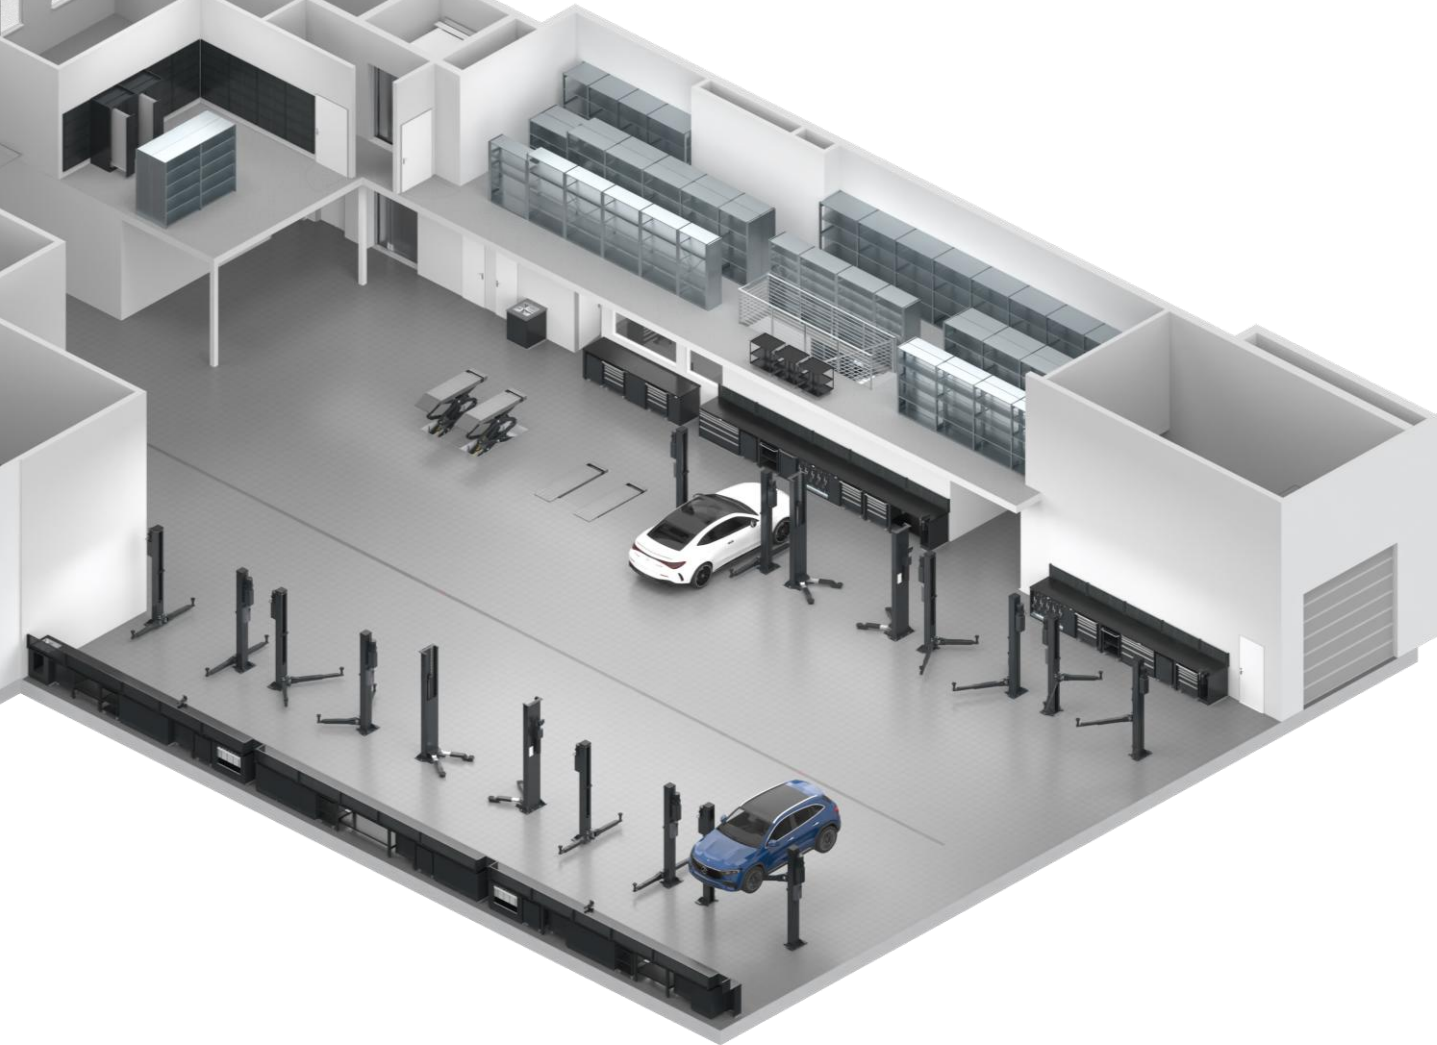

LISTA

IMPRESSIONS
COMPÉTENCE EN PLANIFICATION

www.lista.com

Nous développons

Nous produisons

Nous planifions

Nous sommes durables