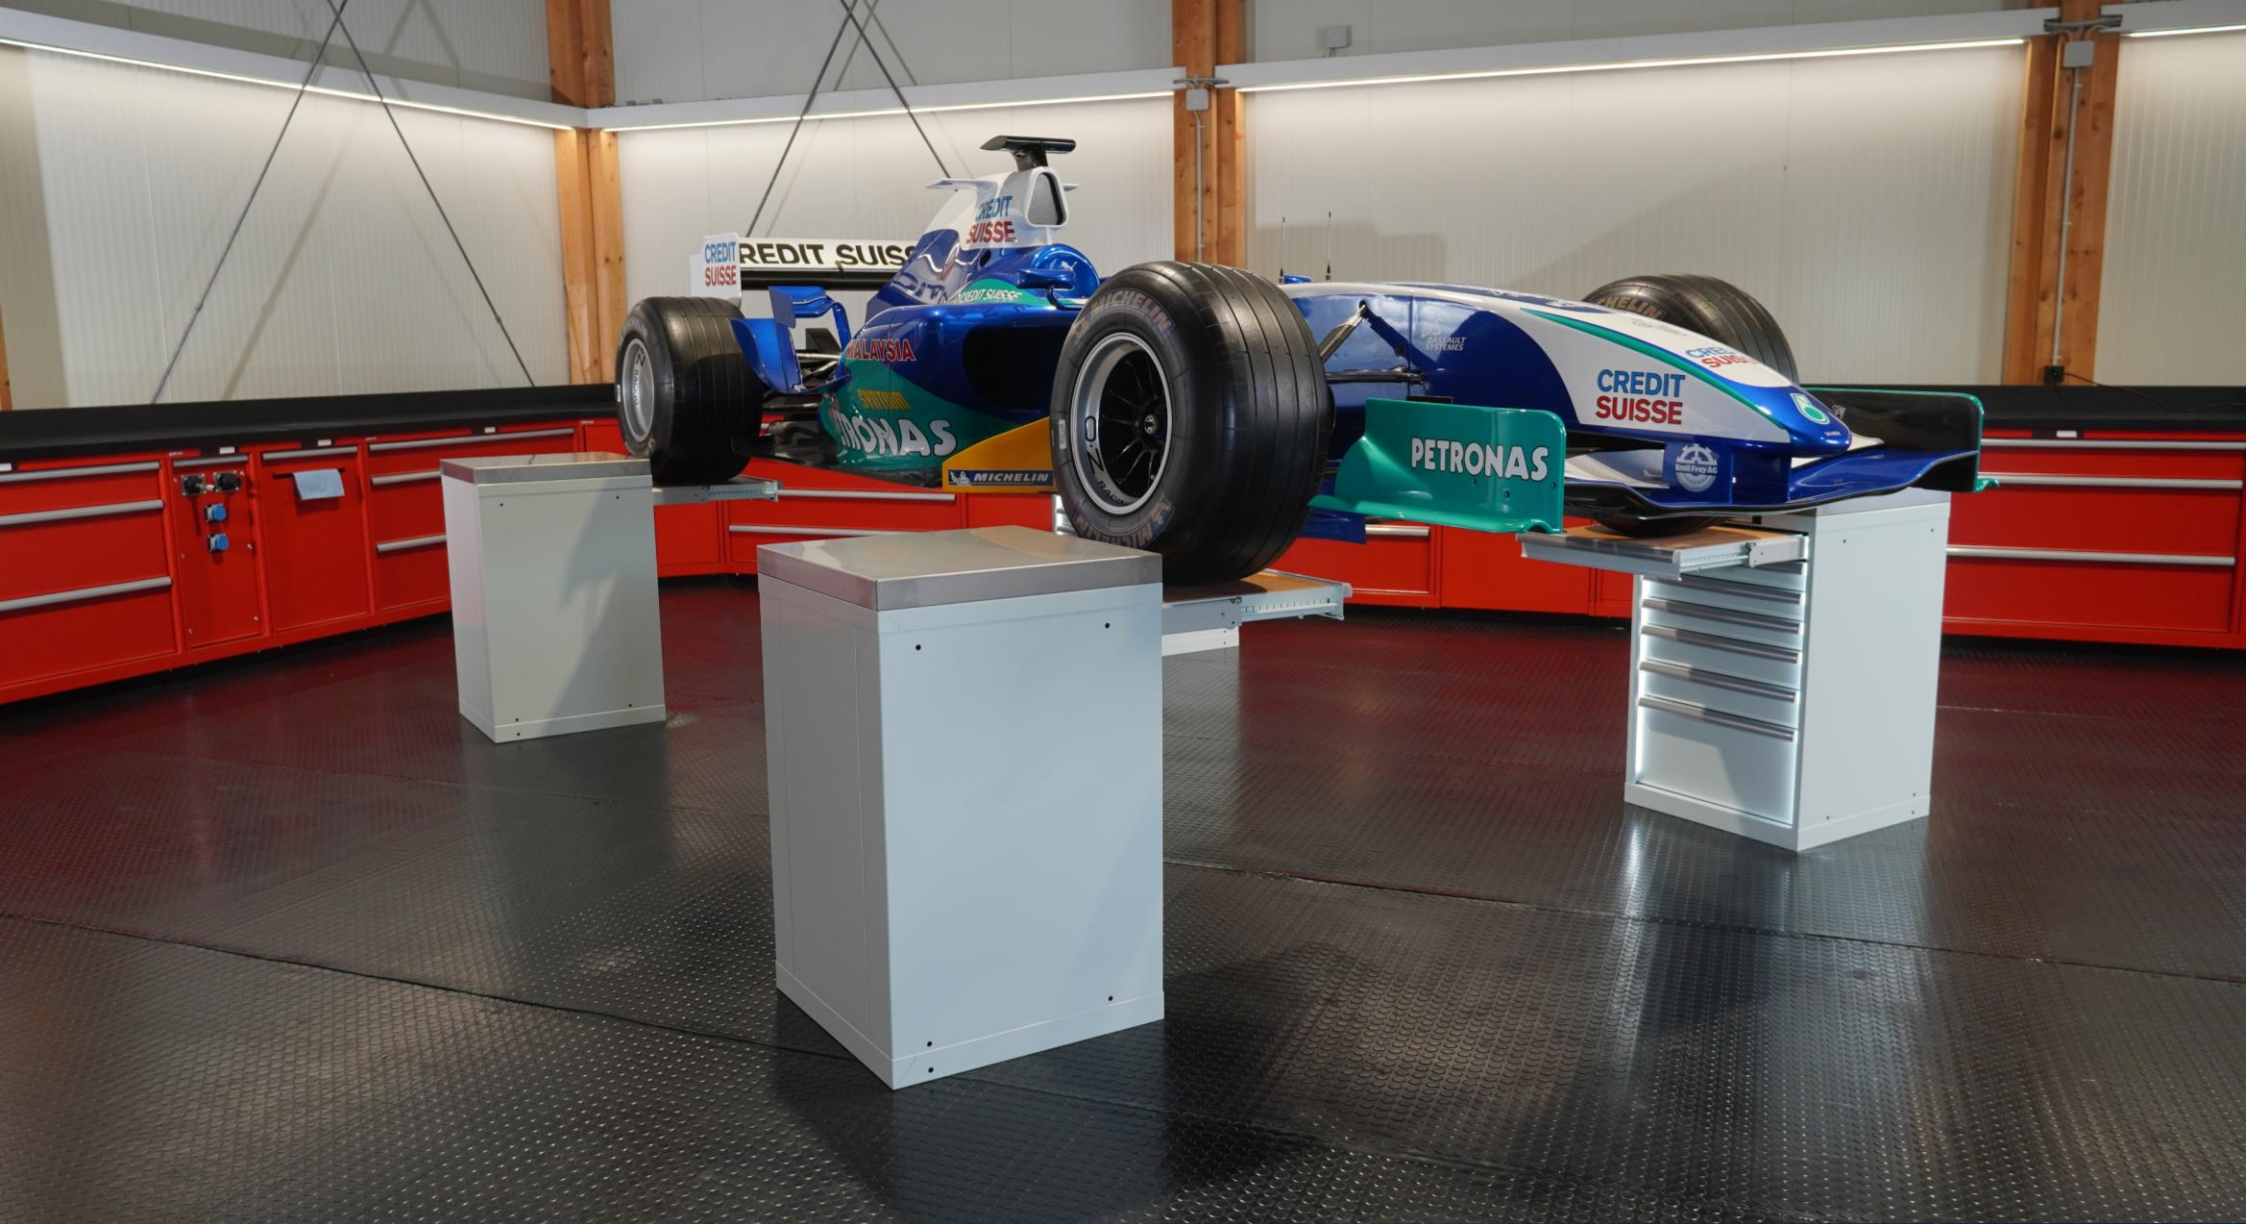

LISTA

IMPRESSIONS
PROJETS CLIENTS RACING

www.lista.com

Nous
développons

Nous
produisons

Nous
planifions

Nous sommes
durables